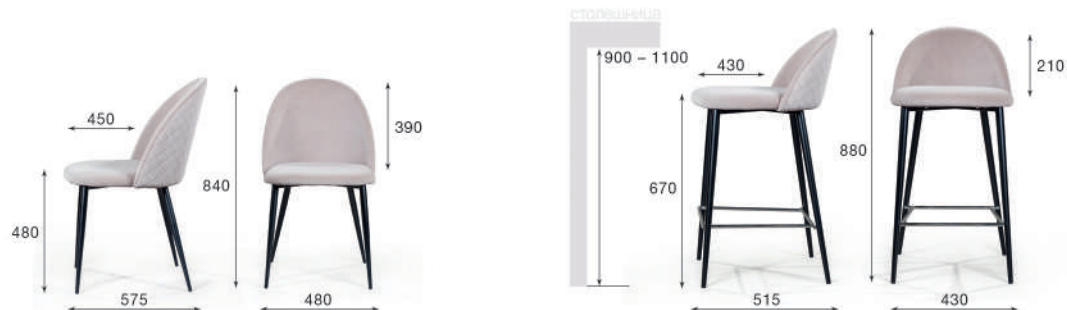

 Top concept

КОЛЛЕКЦИЯ

MARCUS

В БАРХАТЕ

КОЛЛЕКЦИЯ

MARCUS

Top concept **MARCUS**

размер упаковки, см
61x69x51
вес, кг
15,2
количество
в упаковке, шт
2

арт. **2000000000374**
наим. Стул Marcus, бархат белый

арт. **2000000000381**
наим. Стул Marcus, бархат серый

арт. **2000000000435**
наим. Стул Marcus, бархат темно-серый

арт. **2000000000398**
наим. Стул Marcus, бархат желтый

размер упаковки, см
99x55x46
вес, кг
17,5
количество
в упаковке, шт
2

арт. **2000000000428**
наим. Стул полубарный Marcus, бархат желтый

Желтый

Ромбовидная прострочка задней спинки

Остроконечные ножки

Серый